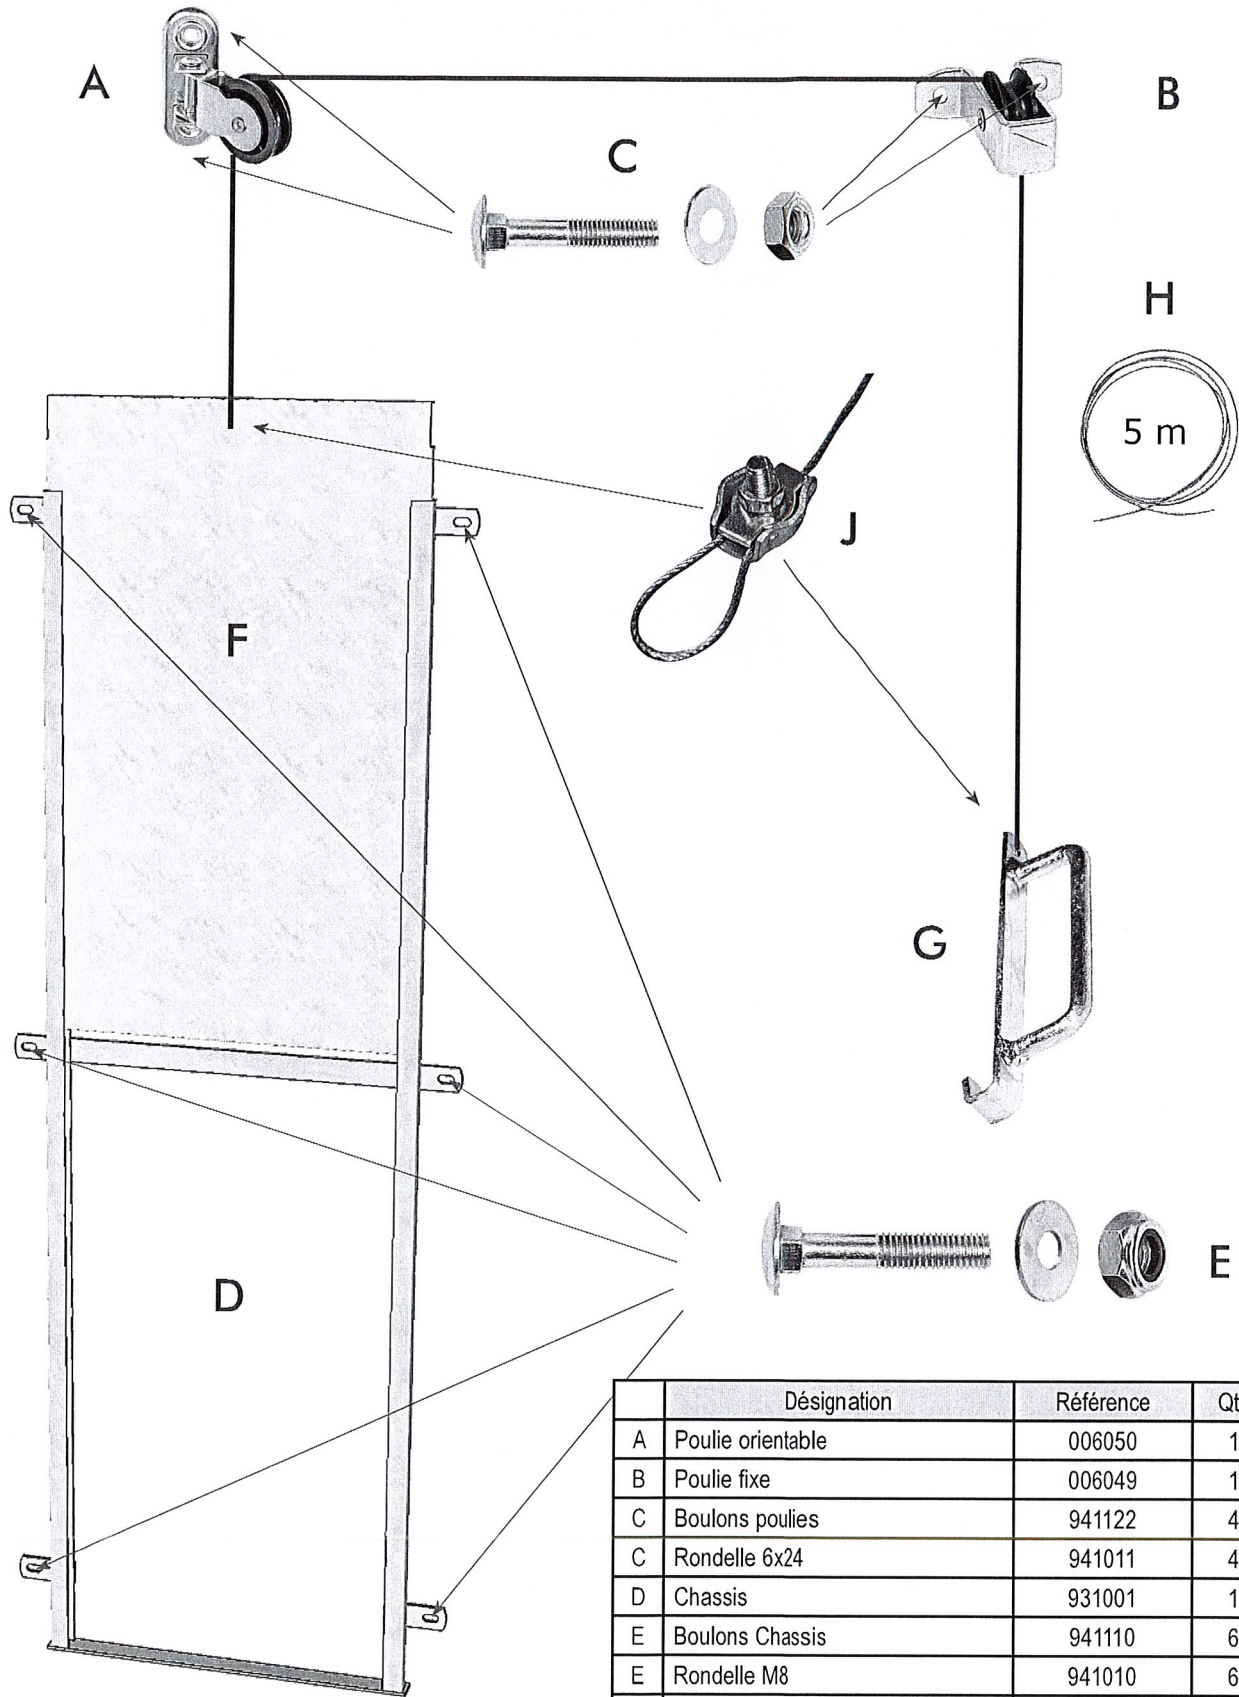

# Notice de montage

## TRAPPE sur panneau BOIS ou CPRS

	Désignation	Référence	Qté
A	Poulie orientable	006050	1
B	Poulie fixe	006049	1
C	Boulons poulies	941122	4
C	Rondelle 6x24	941011	4
D	Chassis	931001	1
E	Boulons Chassis	941110	6
E	Rondelle M8	941010	6
F	Fermeture coulissante Tôle	930003	1
F	Fermeture coulissante CPRS	004087	1
G	Poignée de trappe	003326	1
H	Câble 5 m	006051	1
J	Serre câble	006052	2

Trappe fermeture Tôle **réf. 940825**

Trappe fermeture CPRS **réf. 940787**